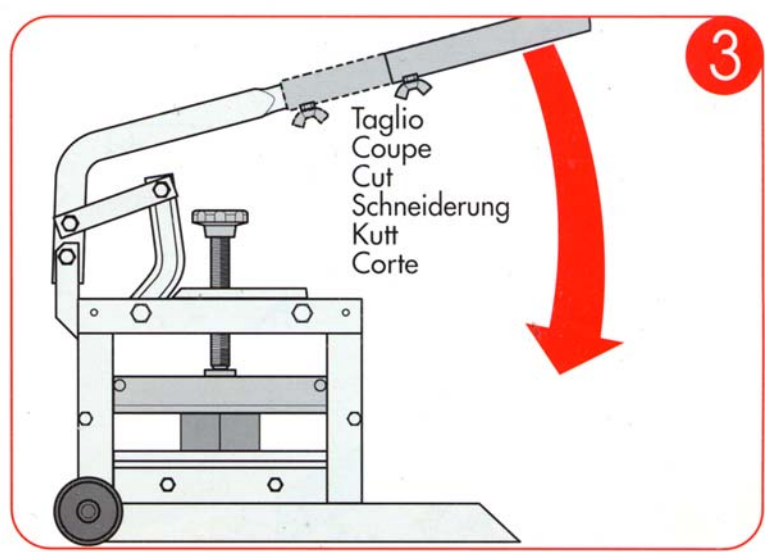

Regolazione
Réglage
Adjustment
Inbetriebnahme
Finjustering
Regulação

Movimentazione e trasporto
Manutention et transport
Handling and transport
Beförderung und Transport
Flytting og transport
Movimentação e/o transporte

Taglio
Coupe
Cut
Schneidung
Kutt
Corte