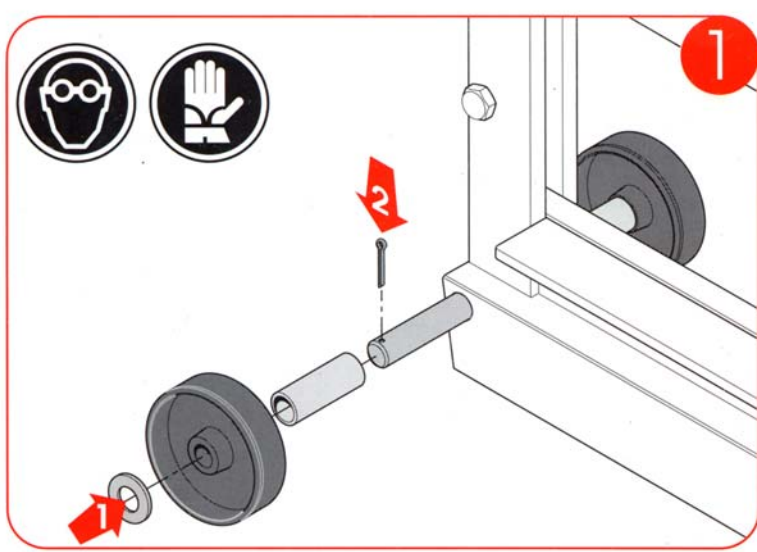

Regolazione
Réglage
Adjustment
Inbetriebnahme
Finjustering
Regulação

Movimentazione e trasporto
Manutention et transport
Handling and transport
Beförderung und Transport
Flytting og transport
Movimentação e/o transporte

Taglio
Coupe
Cut
Schneidung
Kutt
Corte